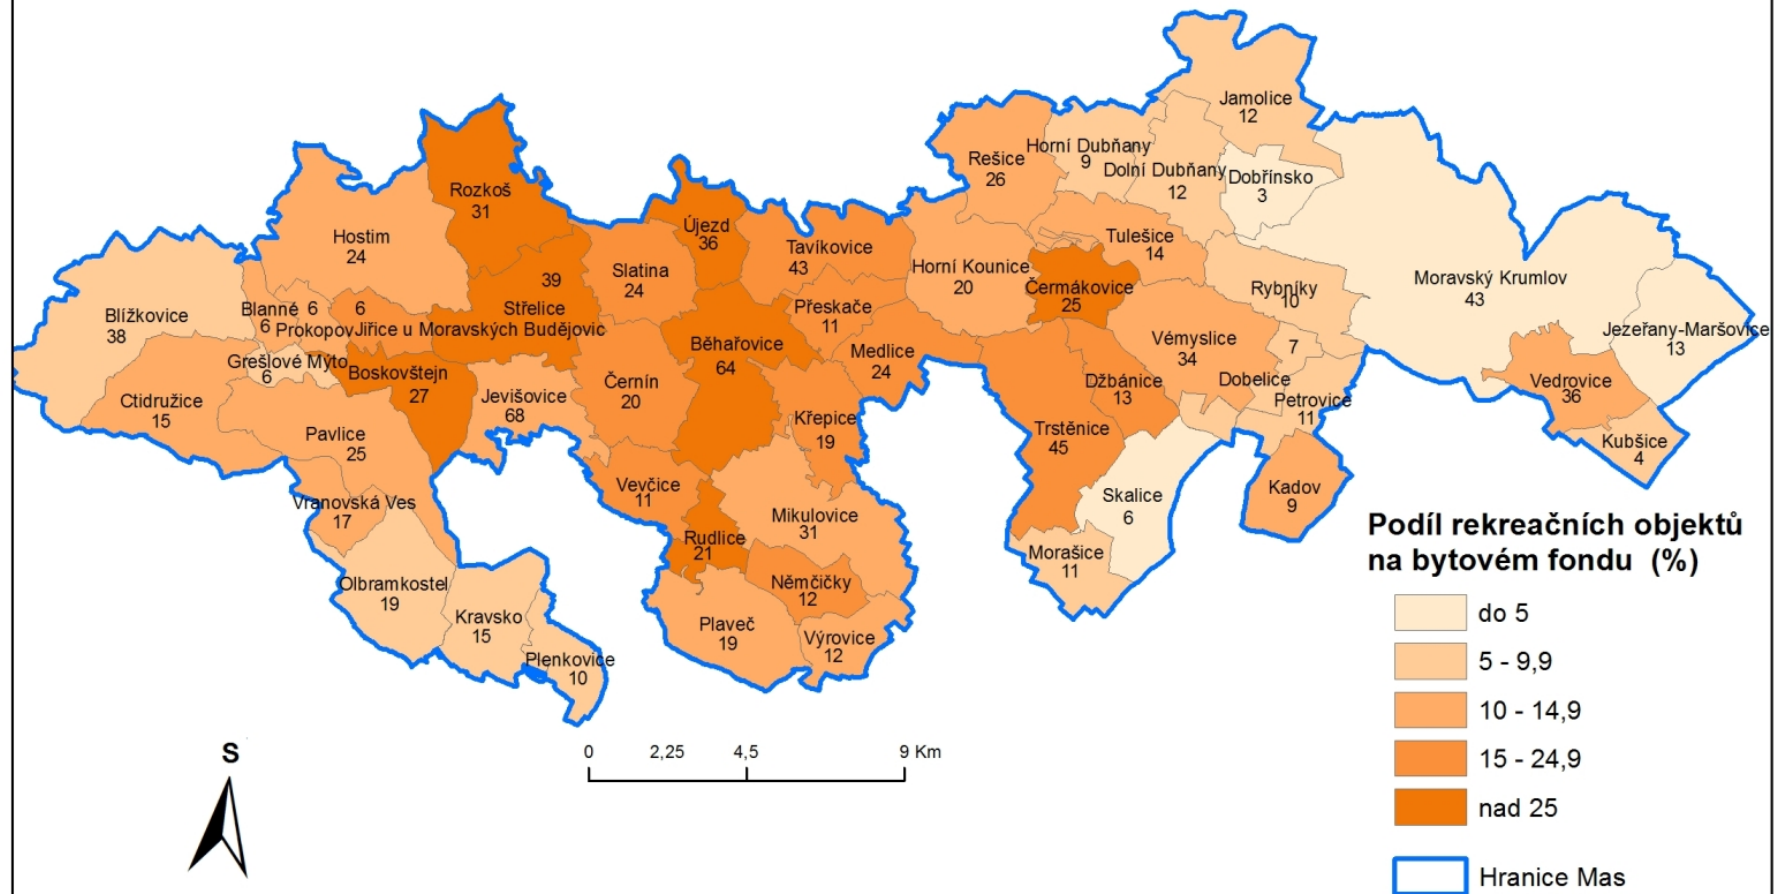

POČET DOKONČENÝCH BYTŮ

Území MAS v letech 2001 - 2012

Zdroj: ČSÚ

POČET DOKONČENÝCH BYTŮ NA 1000 OBYVATEL Území MAS v letech 2001 - 2012

Počet dokončených bytů - dokončené bytové jednotky na 1000 obyvatel v rodinných i bytových domech celkem za období 2001 - 2012

Zdroj: ČSÚ

PODÍL REKREAČNÍCH OBJEKTŮ NA CELKOVÉM BYTOVÉM FONDU OBCE

10 - počet objektů z bytového fondu sloužících k rekreaci

Zdroj: ČSÚ, SLDB 2011