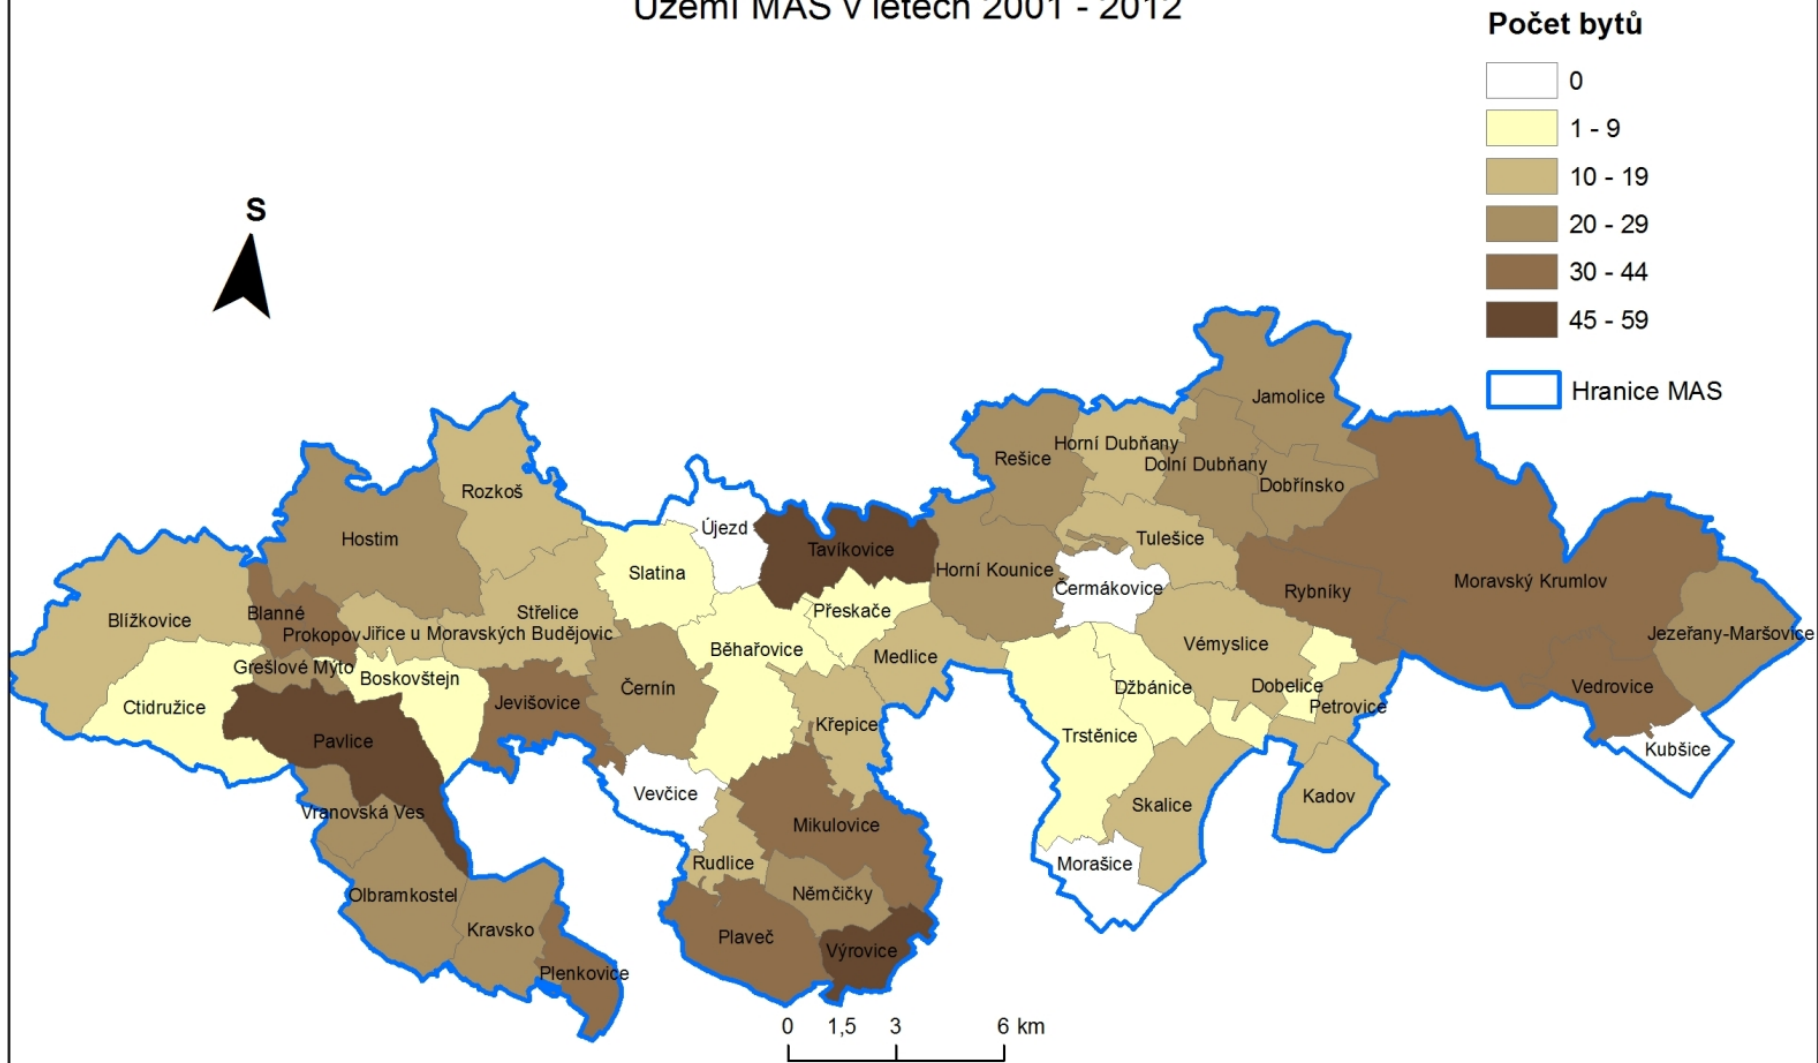

POČET DOKONČENÝCH BYTŮ

Území MAS v letech 2001 - 2012

Zdroj: ČSÚ

POČET DOKONČENÝCH BYTŮ NA 1000 OBYVATEL Území MAS v letech 2001 - 2012

Počet dokončených bytů - dokončené bytové jednotky na 1000 obyvatel v rodinných i bytových domech celkem za období 2001 - 2012

Zdroj: ČSÚ

PODÍL REKREAČNÍCH OBJEKTŮ NA CELKOVÉM BYTOVÉM FONDU OBCE

10 - počet objektů z bytového fondu sloužících k rekreaci

Zdroj: ČSÚ, SLDB 2011