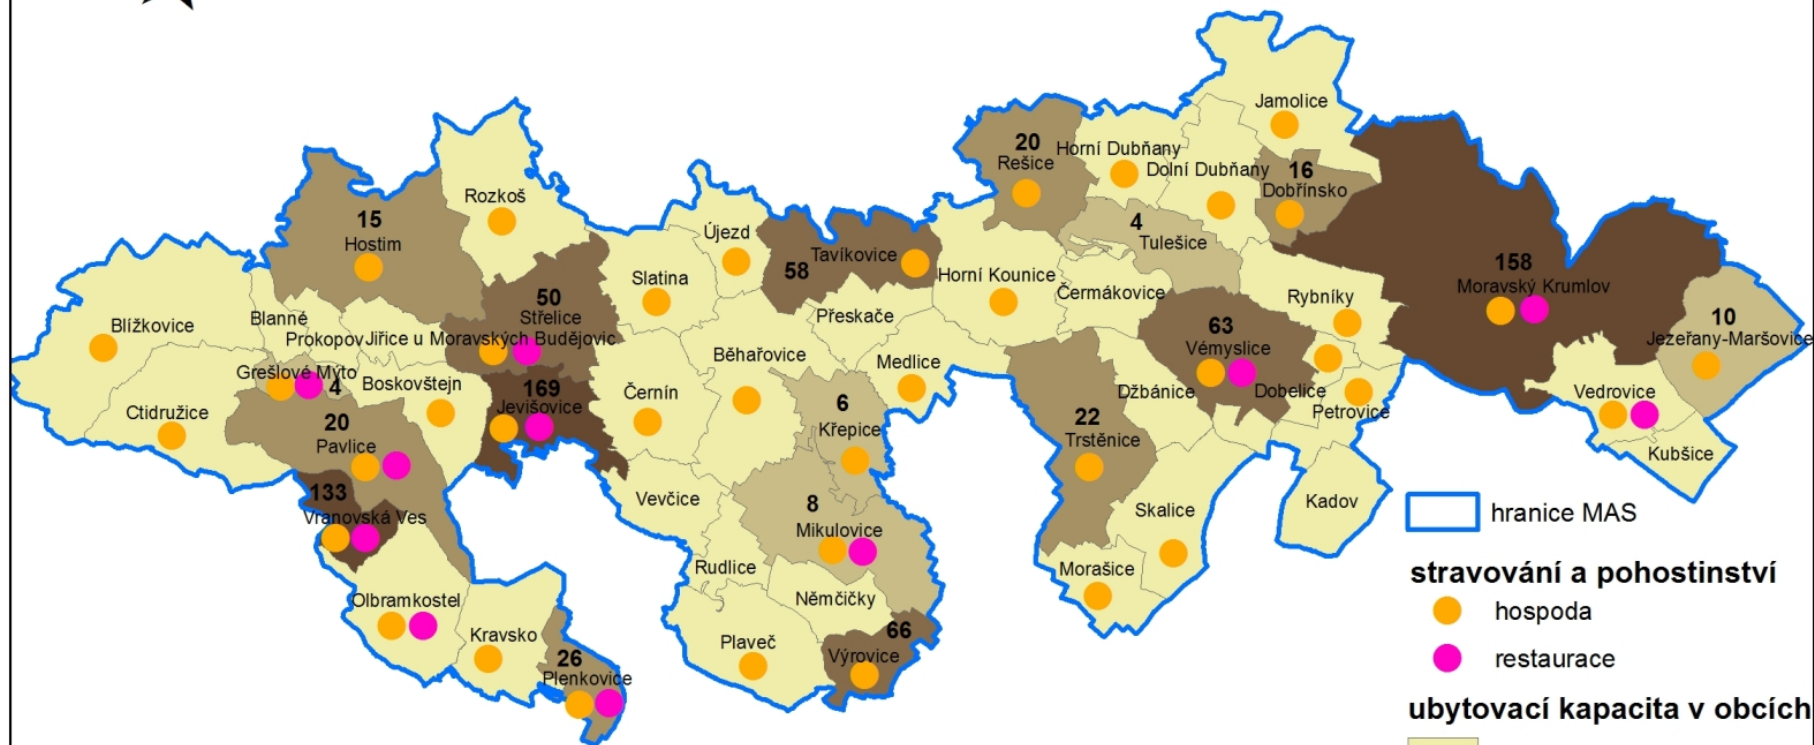

# UBYTOVACÍ A STRAVOVACÍ ZAŘÍZENÍ

## Území MAS v roce 2013

Zdroj: Dotazníkové šetření Jihomoravského kraje, 2013. Vlastní šetření MAS

# CYKLOSTEZKY

## Území MAS v roce 2014

Zdroj: Cykloturistická mapa Pátevní cyklostezka Krumlovsko-Jevišovicko, Interaktivní mapa cyklotras, Jihomoravský kraj 2010 - 2014