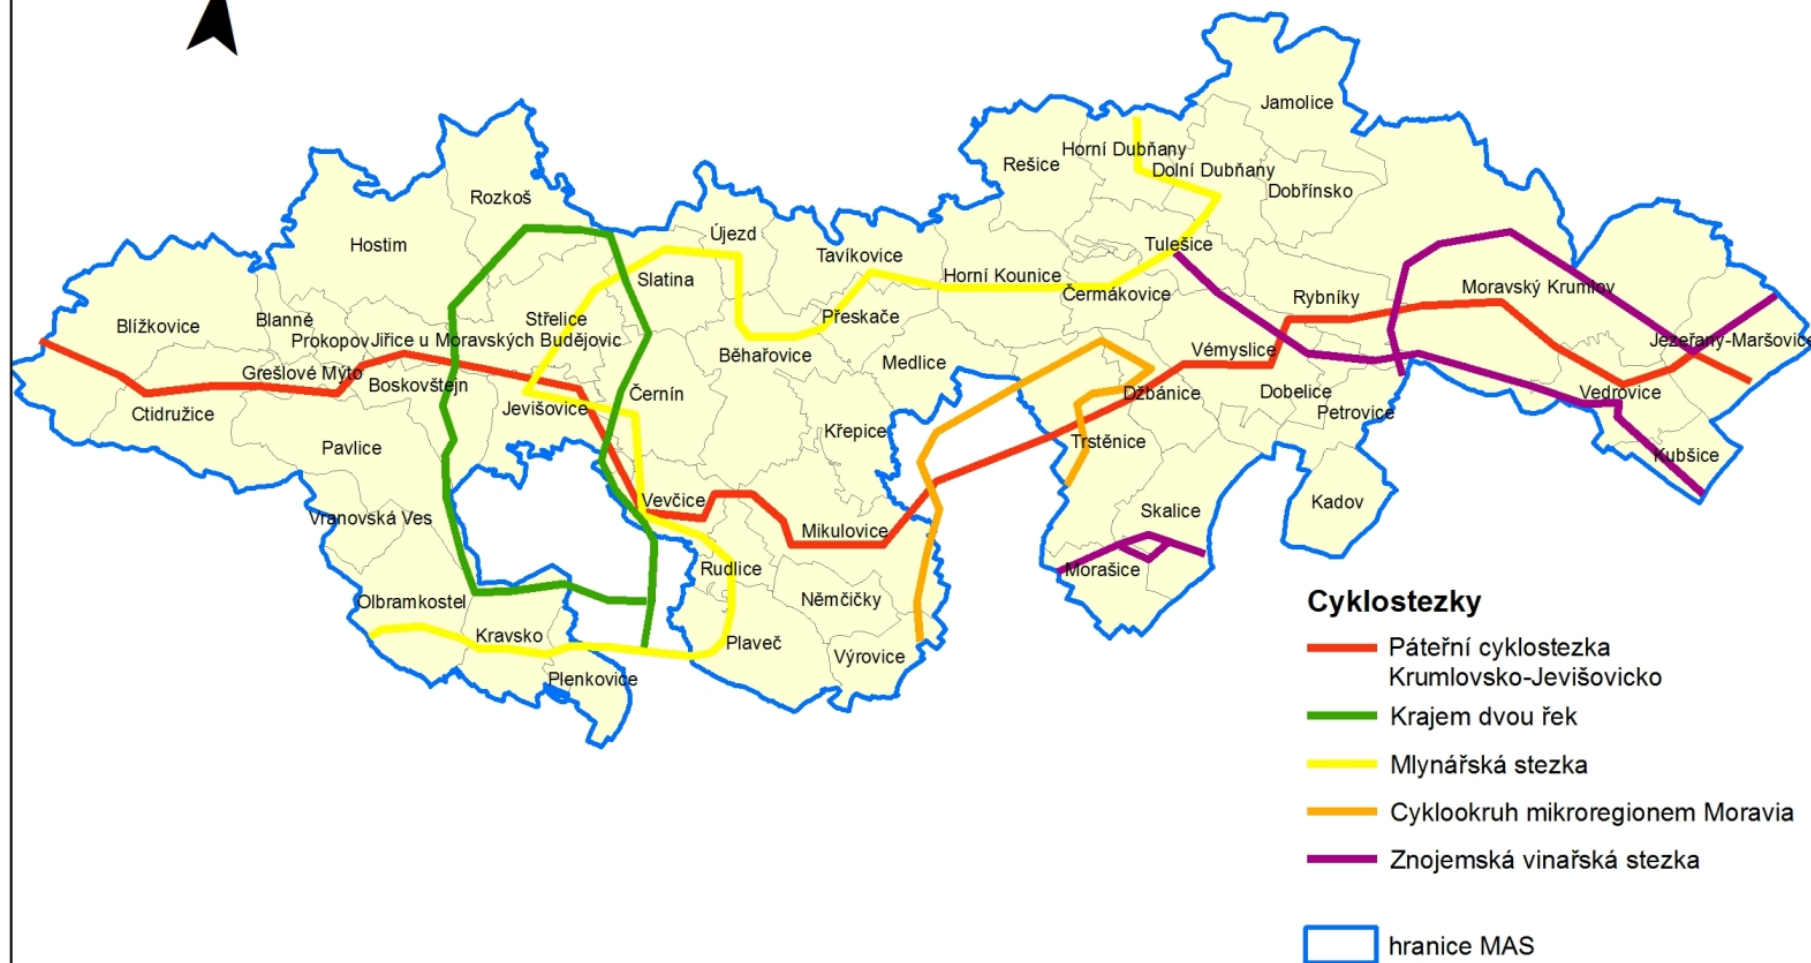

# CYKLOSTEZKY

## Území MAS v roce 2014

Zdroj: Cykloturistická mapa Pátevní cyklostezka Krumlovsko-Jevišovicko, Interaktivní mapa cyklotras, Jihomoravský kraj 2010 - 2014