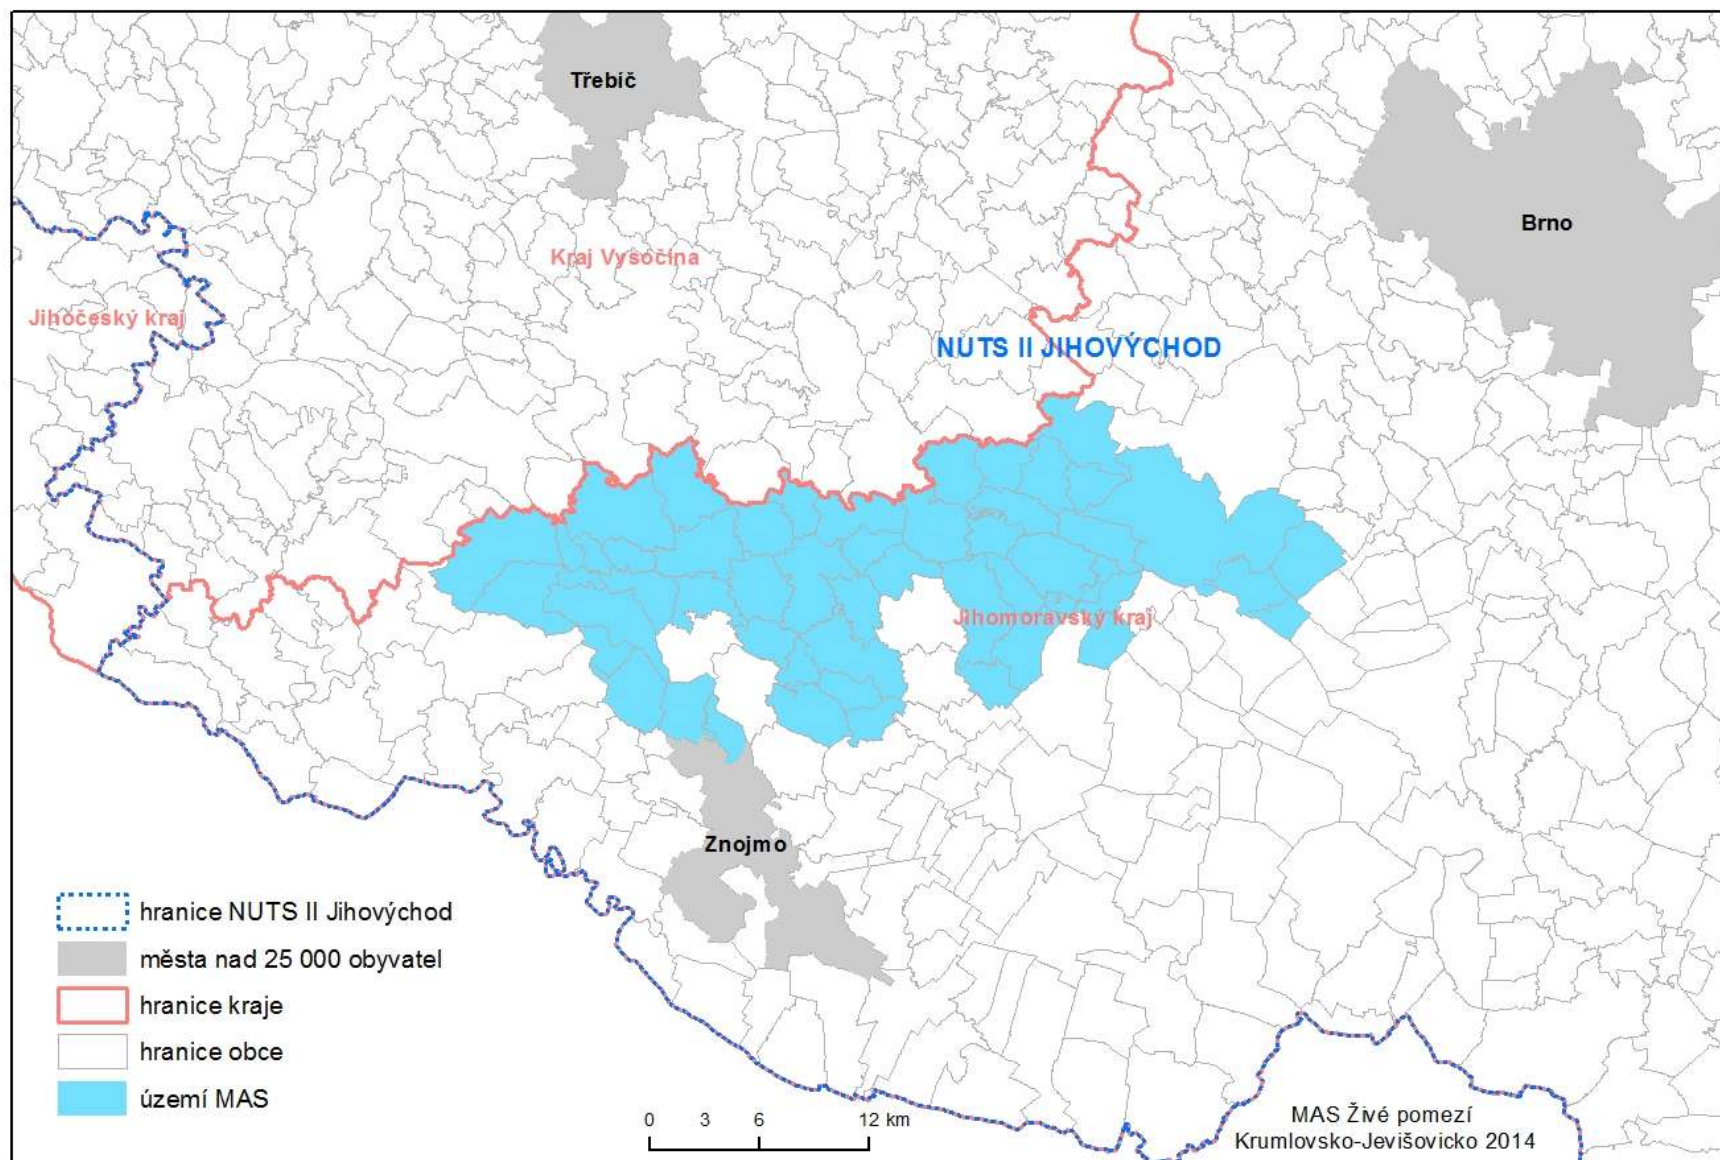

PŘÍLOHA 2 - MAPA ÚZEMÍ MAS A SEZNAM OBCÍ MAS ŽIVÉ POMEZÍ KRUMLOVSKO-JEVIŠOVICKO

Seznam obcí v území realizace SCLLD

	Název obce	IČ
1.	Běhařovice	00292478
2.	Blanné	00600130
3.	Blížkovice	00292516
4.	Boskovštejn	00600237
5.	Ctidružice	00600245
6.	Čermákovice	00600253
7.	Černín	00600261
8.	Dobelice	00600288
9.	Dobřínsko	00600296
10.	Dolní Dubňany	00292699
11.	Džbánice	00600334
12.	Grešlové Mýto	00637386
13.	Horní Dubňany	00292800
14.	Horní Kounice	00600377
15.	Hostím	00292842
16.	Jamolice	00292907
17.	Jevišovice	00292923
18.	Jezeřany-Maršovice	00292931
19.	Jiřice u Mor. Budějovic	00600415
20.	Kadov	00637394
21.	Kravsko	00292982
22.	Křepice	00637408
23.	Kubšice	00637416
24.	Medlice	00636860
25.	Mikulovice	00293148
26.	Morašice	00637441
27.	Moravský Krumlov	00293199
28.	Němčičky	00637467
29.	Olbramkostel	00636886
30.	Pavlice	00293318
31.	Petrovice	00293326
32.	Plaveč	00637483
33.	Plenkovice	00636916
34.	Prokopov	00636941
35.	Přeskače	00636959
36.	Rešice	00636967
37.	Rozkoš	00636975
38.	Rudlice	00636983
39.	Rybníky	00636991
40.	Skalice	00293474
41.	Slatina	00637009
42.	Střelice	00637025
43.	Tavíkovice	00293636
44.	Trstěnice	00293679
45.	Tulešice	00637050
46.	Újezd	00637645
47.	Vedrovice	00293741
48.	Vémyslice	00293768
49.	Vevčice	00637084
50.	Vranovská Ves	00637114
51.	Výrovice	00637131